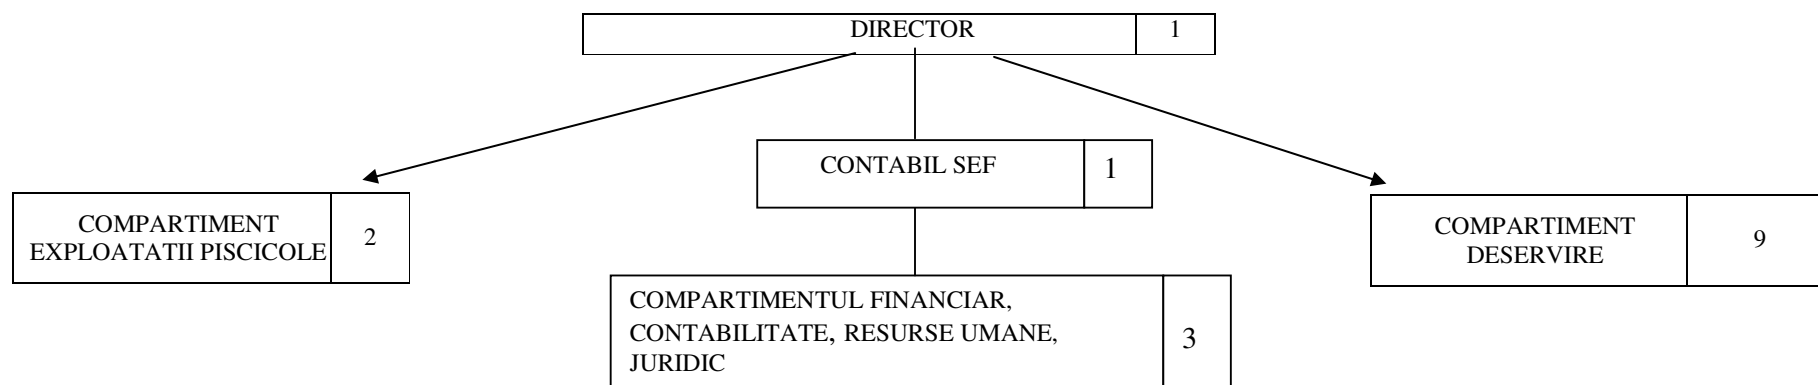

**ORGANIGRAMA**  
SERVICIULUI DE EXPLOATATII PISCICOLE  
PE ANUL 2008

Situatia actuala			
Total	Conducere	Executie	Deservire
18	2	5	11

Situatia propusa			
Total	Conducere	Executie	Deservire
16	2	5	9

**PREȘEDINTE**