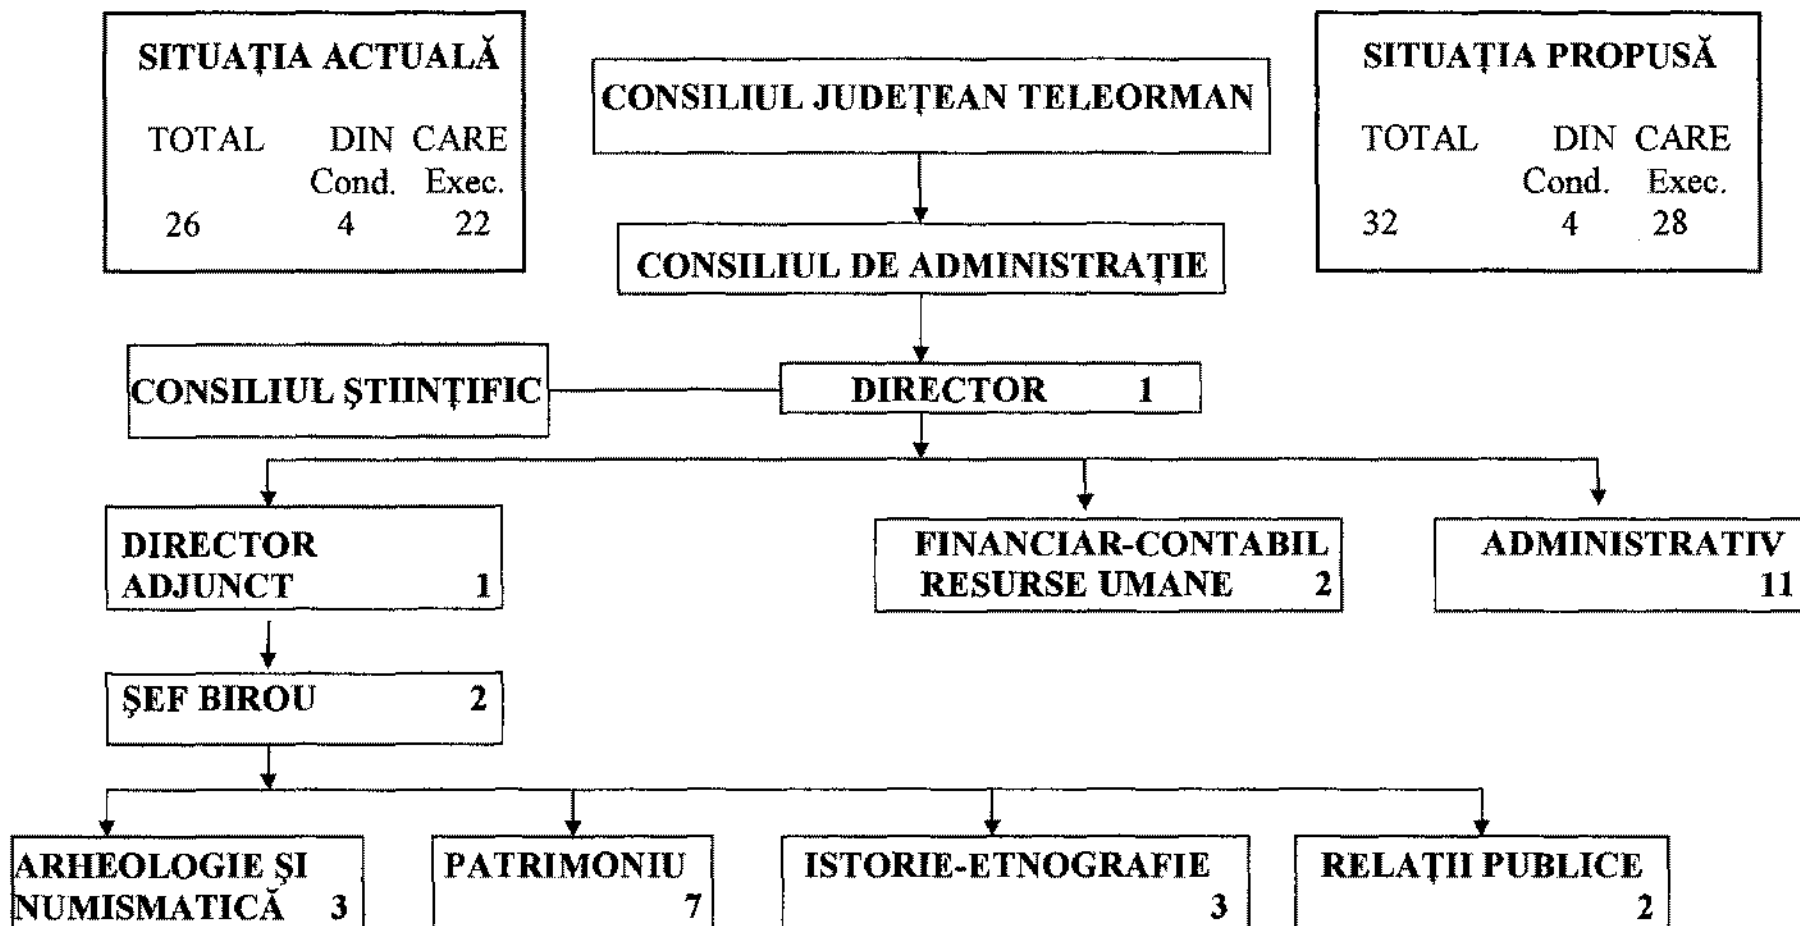

**ORGANIGRAMA  
MUZEULUI JUDEȚEAN TELEORMAN**

PREȘEDINTE,

LIVIU NICOLAE DRAGNEA

**CONSILIUL JUDEȚEAN TELEORMAN****Anexa nr.  
Hotărârea nr.  
Din****STAT DE FUNCȚII  
al Muzeului Județean Teleorman**

NR. CRT.	FUNCTIA		Studii	Grad Treaptă	Nr. posturi
	Execuție	Conducere			
0	1	2	3	4	5
1	Muzeograf	Director	S	I A	1
2	Muzeograf	Director adjunct	S	I A	1
3	Arheolog	Șef birou	S	I A	1
4	Muzeograf	Șef birou	S	I	1
5	Muzeograf		S	I	2
6	Arheolog		S	II	2
7	Muzeograf		S	II	4
8	Restaurator		M	I	1
9	Restaurator		M	II	1
10	Restaurator		M	Deb.	1
11	Conservator		M	I	1
12	Conservator		M	II	1
13	Supraveghetor		M		2
14	Economist		S	I A	1
15	Economist		S	I	1
16	Referent		M	I	1
17	Referent		M	II	2
18	Muncitor		M	II	1
19	Muncitor		M	III	1
20	Paznic		M	I	4
21	Îngrijitor		M	I	1
22	Administrator		M	II	1
	<b>Total</b>				<b>32</b>