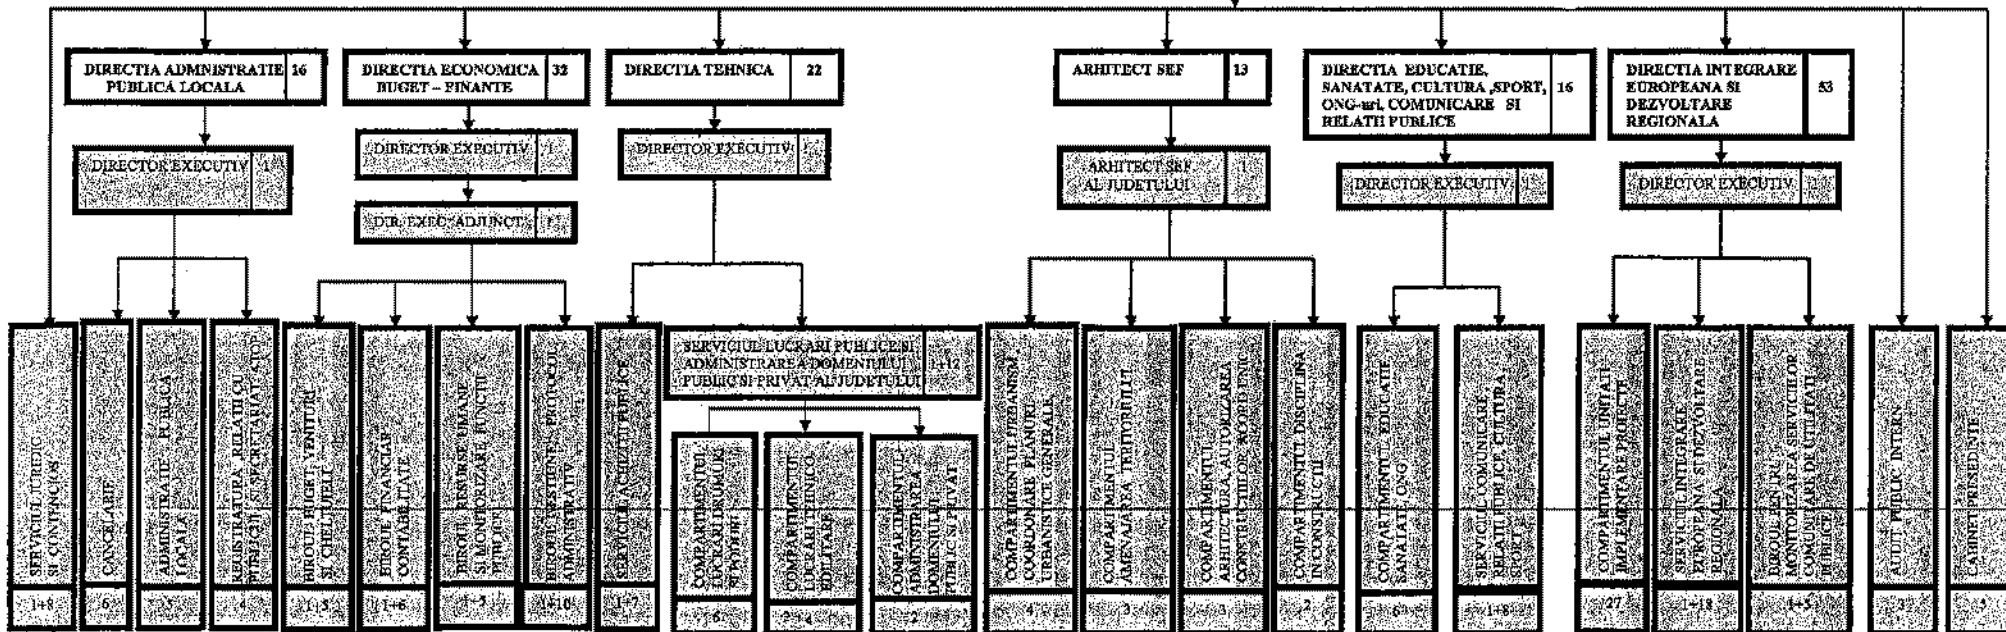

**ORGANIGRAMA
APARATULUI DE SPECIALITATE AL
CONSILIULUI JUDETEAN TELEORMAN**

	PERSONAL	FUNCTII	
		TOTAL	CONDUCCERE / EXECUTIE
	4	4	
ACTUALA			
DIRECTIA ADMINISTRATIE PUBLICA LOCALA	16	1	15
DIRECTIA ECONOMICA BUGET - FINANTE	33	0	28
DIRECTIA TEHNICA	22	3	20
ARHITECT SEF	13	1	12
DIRECTIA PENTRU EDUCATIE SANATATE, CULTURA, SPORT, ONG-uri, COMUNICARE SI RELATI PUBLICE	16	2	14
DIRECTIA INTEGRARE EUROPEANA SI DEZVOLTARE REGIONALA	53	3	53
SERVICIUL JURIDIC SI CONTENCIOS	8	1	8
AUDIT PUBLIC INTERN	3		3
TOTAL	174	27	153
PREZENTA			
PERSONAL			
CONDUCCERE	0	0	
SERVICIUL JURIDIC SI CONTENCIOS	8	1	8
DIRECTIA ADMINISTRATIE PUBLICA LOCALA	16	1	15
DIRECTIA ECONOMICA BUGET - FINANTE	33	0	28
DIRECTIA TEHNICA	22	3	19
ARHITECT SEF	13	1	12
DIRECTIA PENTRU EDUCATIE SANATATE, CULTURA, SPORT, ONG-uri, COMUNICARE SI RELATI PUBLICE	16	2	14
DIRECTIA INTEGRARE EUROPEANA SI DEZVOLTARE REGIONALA	53	3	50
AUDIT PUBLIC INTERN	3		3
CABINET PRESEDINTE	0		0
TOTAL	174	22	162