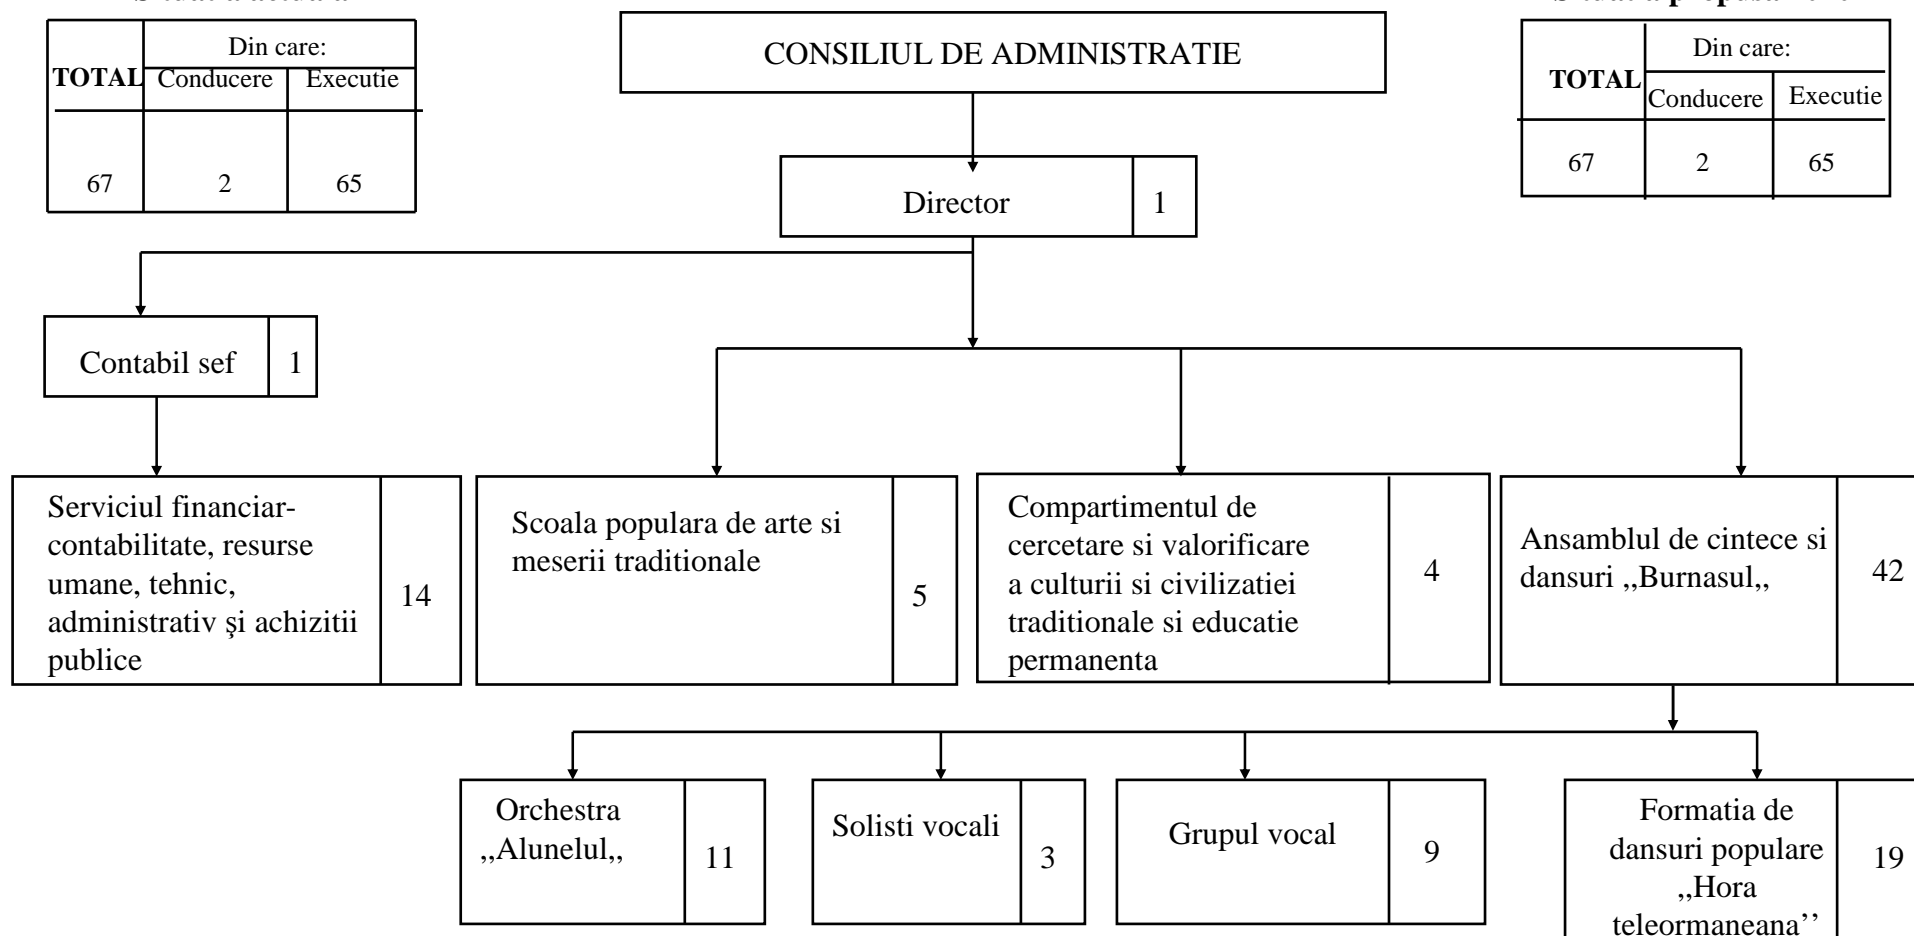

ORGANIGRAMA
Centrului Judetean de Conservare
si Promovare a Culturii Traditionale Teleorman
pentru anul 2010

Situatia actuala

TOTAL	Din care:	
	Conducere	Executie
67	2	65

Situatia propusa 2010

TOTAL	Din care:	
	Conducere	Executie
67	2	65

Președinte
Liviu Nicolae Dragnea