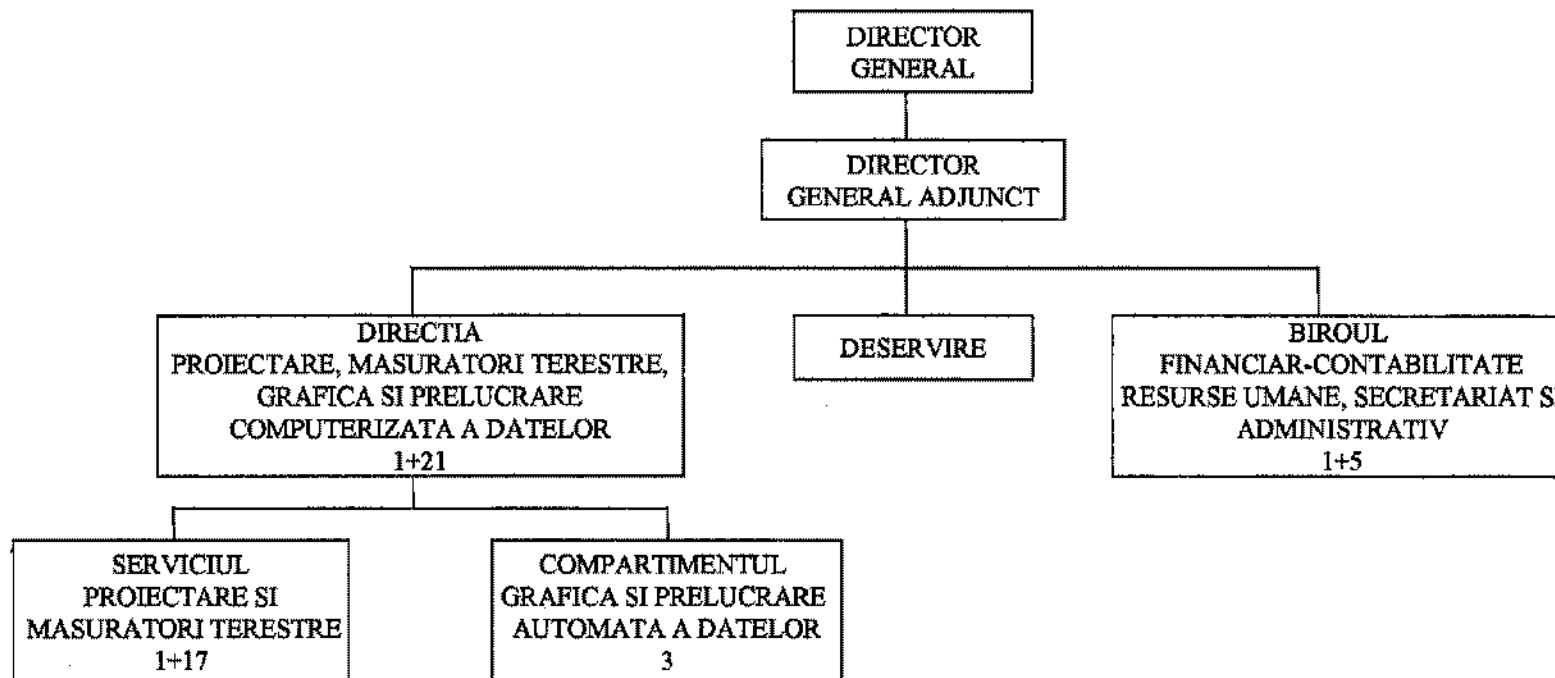

ORGANIGRAMA
DIRECTIA GENERALA DE SERVICII TELEORMAN

SITUATIA ACTUALA

Nr. crt.	Personal	Total	Functii conducere	Functii executie	
1	Director general	1	1	-	-
2	Director general adjunct	1	1	-	-
3	Directia proiectare, masuratori terestre, grafica si prelucrare computerizata a datelor	22	2	20	-
4	Biroul financiar-contabilitate, resurse umane secretariat si administrativ	6	1	5	-
6	Deservire	1	-	-	1
7	TOTAL	31	5	25	1

SITUATIA PROPUASA

Nr. crt.	Personal	Total	Functii conducere	Functii executie	Functii deservire
1	Director general	1	1	-	-
2	Director general adjunct	1	1	-	-
3	Directia proiectare, masuratori terestre, grafica si prelucrare computerizata a datelor	22	2	20	-
4	Biroul financiar-contabilitate, resurse umane secretariat si administrativ	6	1	5	-
6	Deservire	1	-	-	1
7	TOTAL	31	5	25	1

Presedinte,

Liviu Nicolae Dragnea

STAT DE FUNCTII
al DIRECTIEI GENERALE DE SERVICII TELEORMAN

Nr. crt.	Funcția		Studii	Grad, treapta	Numar posturi
	Executie	Conducere			
0	1	2	3	4	5
CONDUCERE					
1	Inspector de specialitate	Director general	S/SSD	IA	1
2	Inspector de specialitate	Director general adjunct	S/SSD	IA	1
DIRECTIA PROIECTARE, MASURATORI TERESTRE, GRAFICA SI PRELUCRARE COMPUTERIZATA A DATELOR					
1	Inspector de specialitate	Director	S/SSD	IA	1
SERVICIUL PROIECTARE SI MASURATORI TERESTRE					
1	Inspector de specialitate	Sef serviciu	S/SSD	IA	1
2	Inspector		S/SSD	IA	2
2	Inspector de specialitate		S	IA	3
3	Inspector de specialitate		S	I	2
4	Inspector de specialitate		S	II	2
5	Inspector		M	IA	4
6	Inspector		M	II	2
7	Inspector		M	III	2
COMPARTIMENTUL GRAFICA SI PRELUCRAREA COMPUTERIZATA					
1	Inspector de specialitate		S	I	1
2	Inspector		M	II	1
3	Inspector		M	III	1
BIROUL FINANCIAR-CONTABILITATE, RESURSE UMANE, SECRETARIAT SI ADMINISTRATIV					
1	Inspector de specialitate	Sef birou	S	IA	1
2	Inspector de specialitate		S	II	1
3	Inspector de specialitate		S	III	1
4	Consilier juridic		S	III	1
5	Inspector		M	II	1
6	Inspector		M	III	1
DESERVIRE					
1	Muncitor sofer		M	III	1