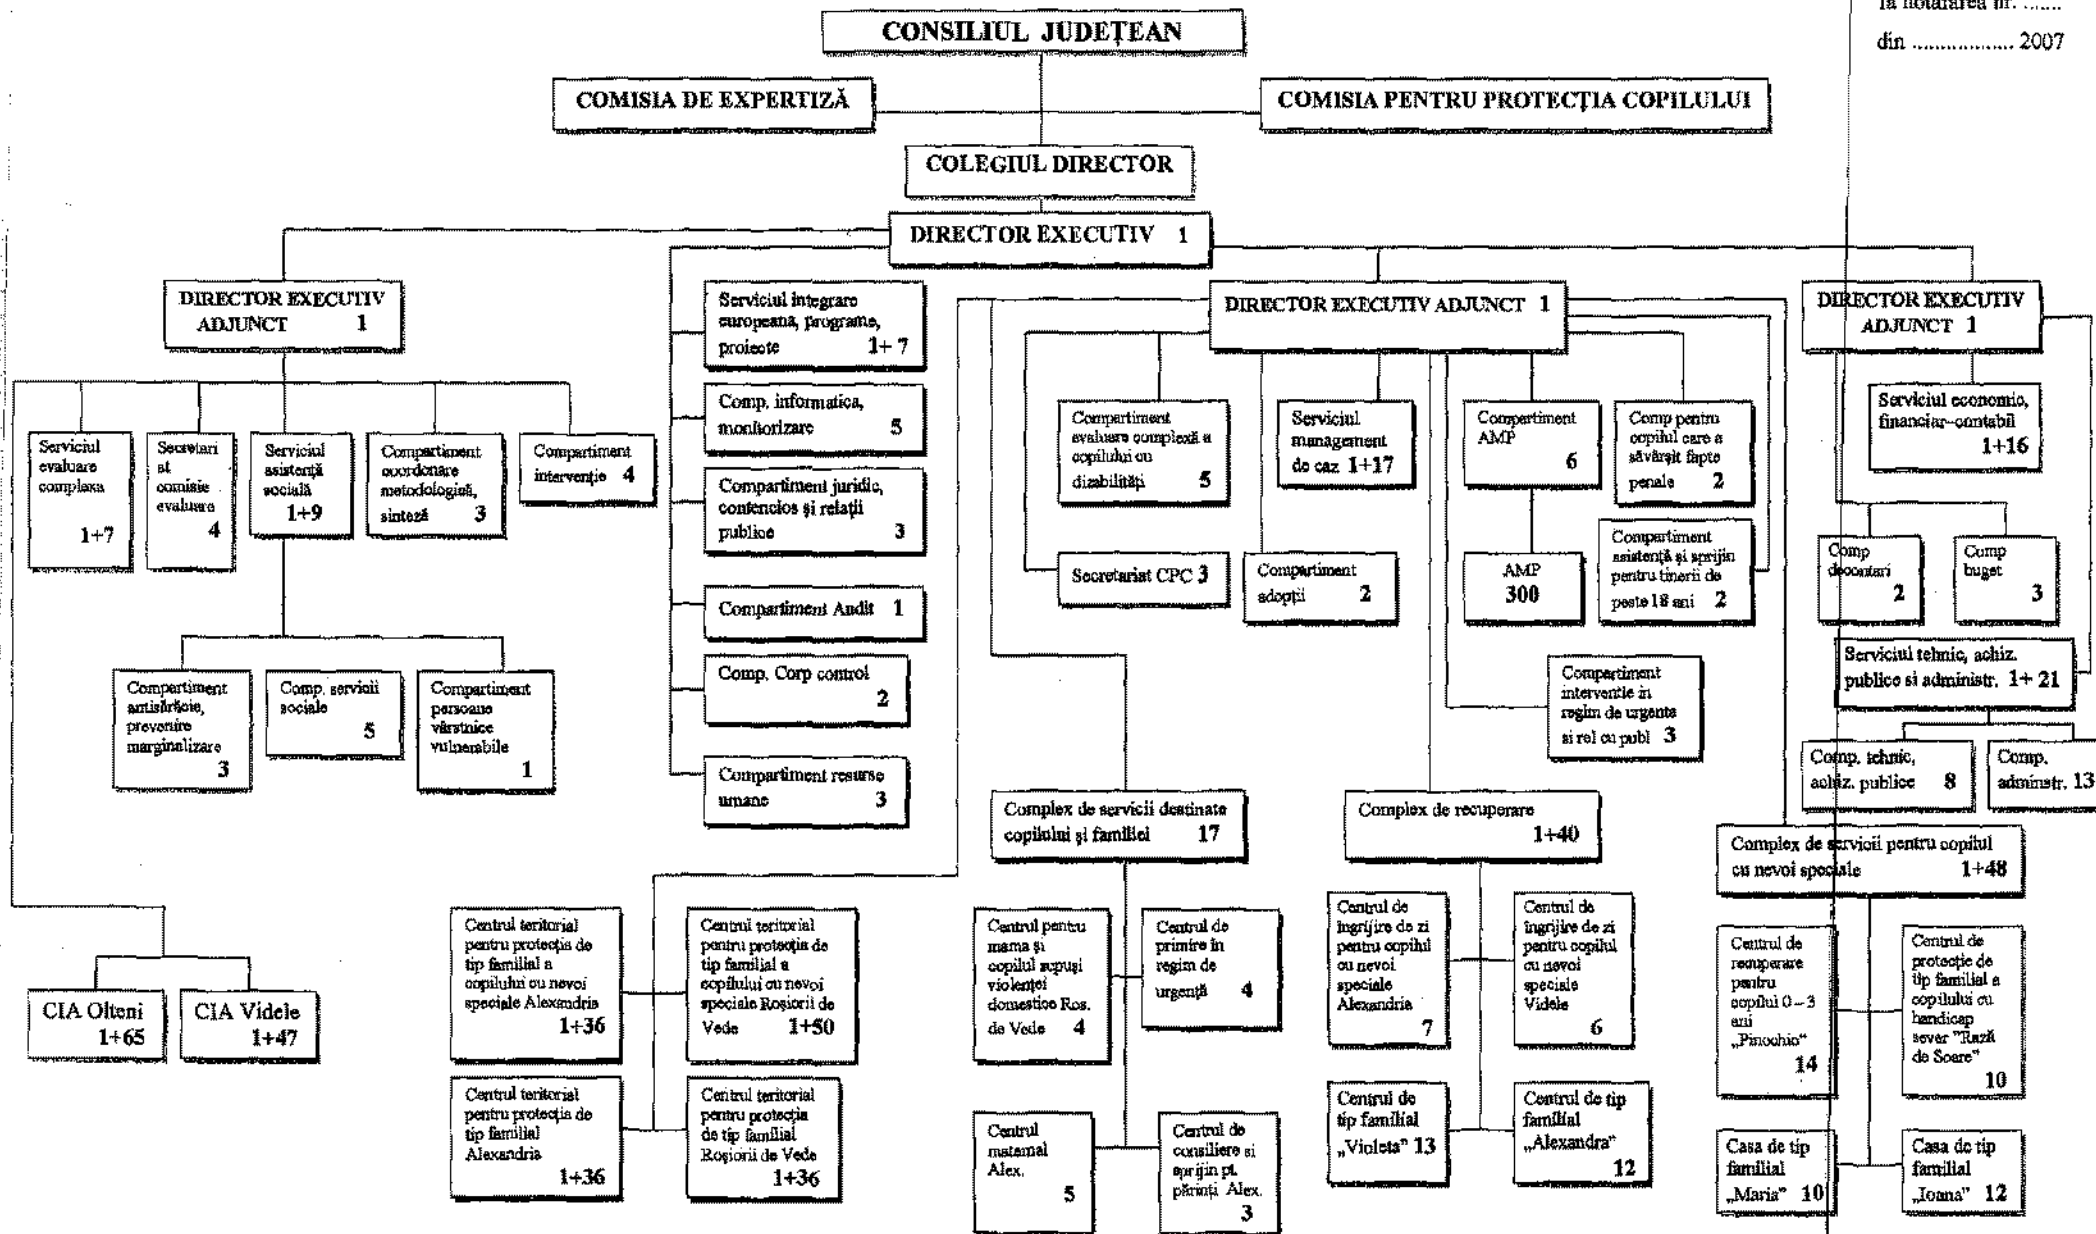

ORGANIGRAMA
Direcției Generale de Asistență Socială și Protecția Copilului Teleorman

Anexa
 la hotărârea nr.
 din 2007

PREȘEDINTE,
 Liviu Nicolae Dragnea

STAT DE FUNCȚII
al Direcției Generale de Asistență Socială și Protecția Copilului Teleorman

Funcția	Studii	clasa/ grad/ treapta	Nr. de posturi	Observații
DIRECTOR EXECUTIV- Consilier	S	I/super.1	1	1 post
DIRECTOR EXECUTIV ADJ.- Consilier	S	I/super.1	1	1 post
DIRECTOR EXECUTIV ADJ.- Consilier	S	I/super.1	1	1 post
DIRECTOR EXECUTIV ADJ.- Consilier	S	I/super.1	1	1 post
SERV. EVALUARE COMPLEXĂ				1+ 7 posturi
Șef serviciu - consilier	S	I/super.1	1	
Consilier	S	I/super.1	2	
Inspector	S	I/princ.2	1	
Consilier juridic	S	I/asist.1	1	
Referent	M	III/super.2	1	
Asistent social	S		1	
Psiholog	S		1	
SECRETARIAT COMISIE EVALUARE				4 posturi
Referent	M	III/princ.1	1	
Referent	M	III/asist.3	1	
Infirmier	M		1	
Asistent medical	PL		1	
SERVICIUL ASISTENȚA SOCIALĂ				1+ 9 posturi
Șef serviciu - consilier	S	I/super.2	1	
COMP. ANTISARACIE, PREVENIRE, MARGINALIZARE				3 posturi
Consilier	S	I/super.2	1	
Inspector	S	I/asist.1	1	
Referent	M	III/super.1	1	
COMP.SERVICII SOCIALE				5 posturi
Inspector	S	I/princ.1	2	
Referent specialitate	SSD	II/super.1	1	
Referent	M	III/super.2	1	
Referent	M	III	1	
COMPARTIMENT PERSOANE VÂRSTNICE VULNERABILE				1 post
Inspector specialitate	S	III	1	
COMPARTIMENT COORDONARE METODOLOGICĂ, SINTEZĂ				3 posturi
Inspector	S	I/princ.1	2	
Inspector specialitate	S	III	1	
COMPARTIMENT INTERVENȚIE				4 posturi
Inspector spec.	S	II	1	
Inspector spec.	S	III	1	
Referent	M	III	2	
COMPARTIMENT INFORMATICĂ, MONITORIZARE				5 posturi
Inspector	S	I/princ.1	2	
Inspector	S	III	1	
Referent	M	III	2	
COMPARTIMENT JURIDIC, CONTENCIOS SI RELATII PUBLICE				3 posturi