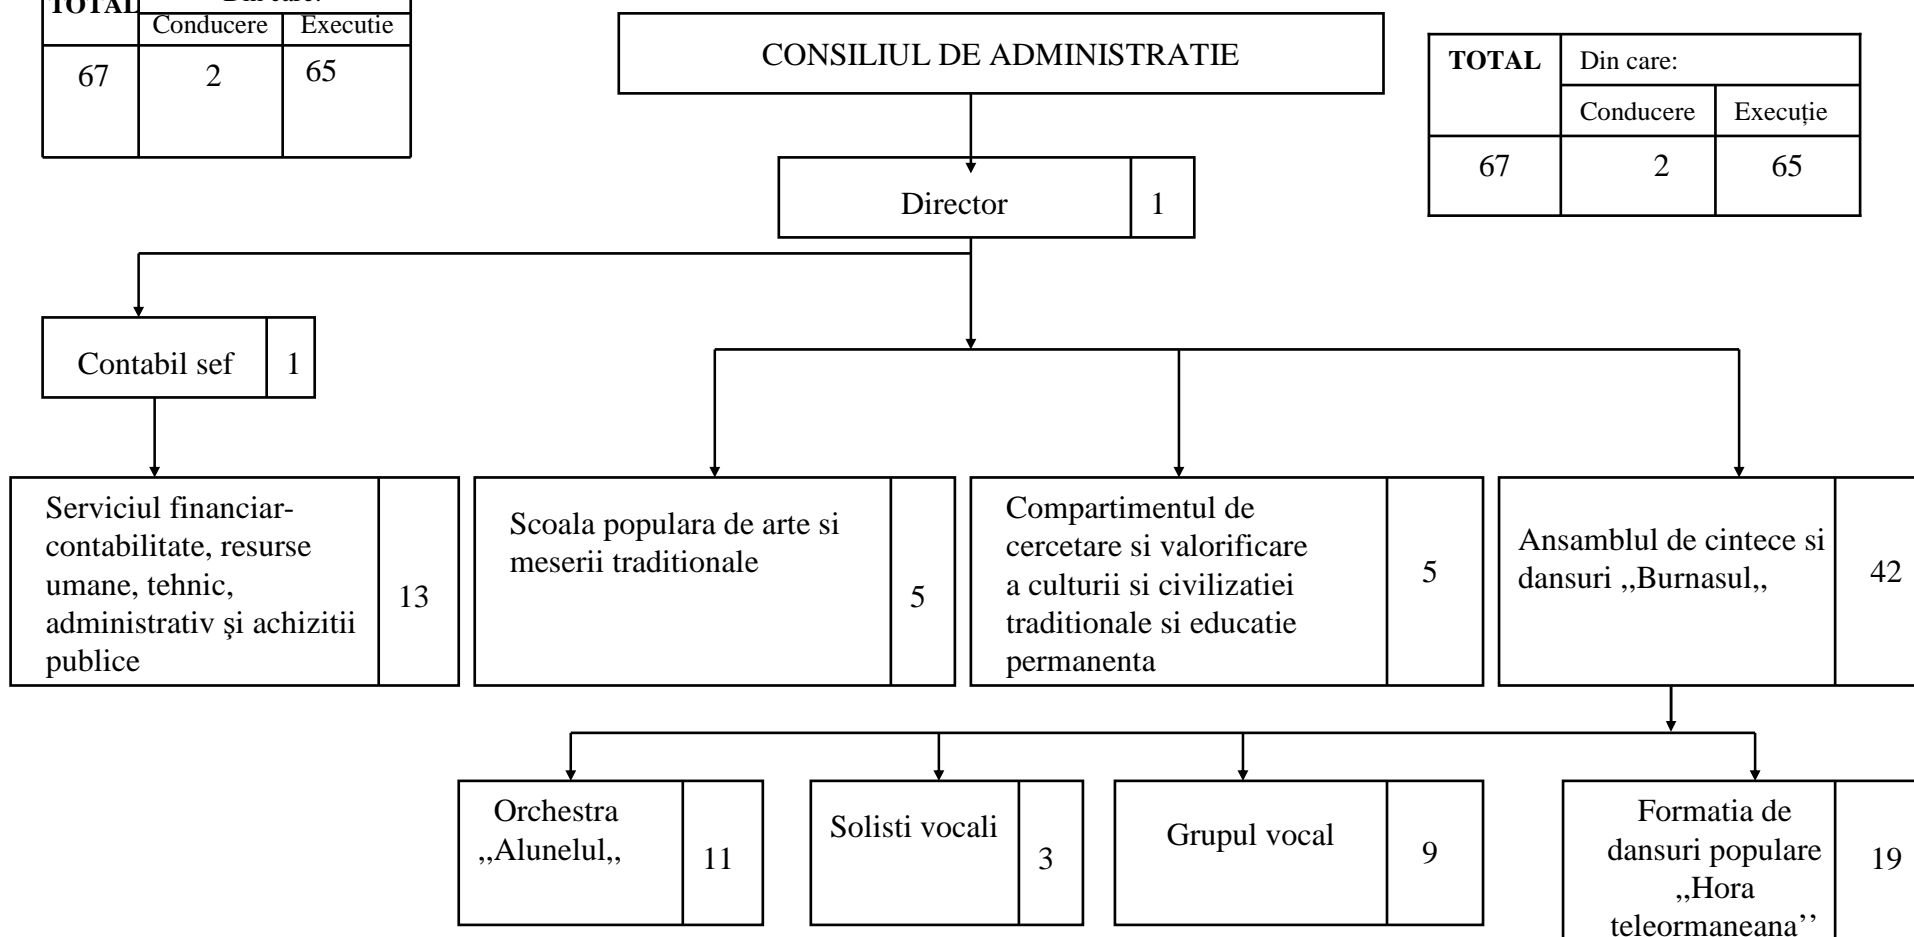

Situatia actuala

Centrul Judetean de Conservare
si Promovare a Culturii Traditionale Teleorman

Situatia proua 2009

TOTAL	Din care:	
	Conducere	Executie
67	2	65

TOTAL	Din care:	
	Conducere	Execuție
67	2	65

PREȘEDINTE

Liviu Nicolae Dragnea