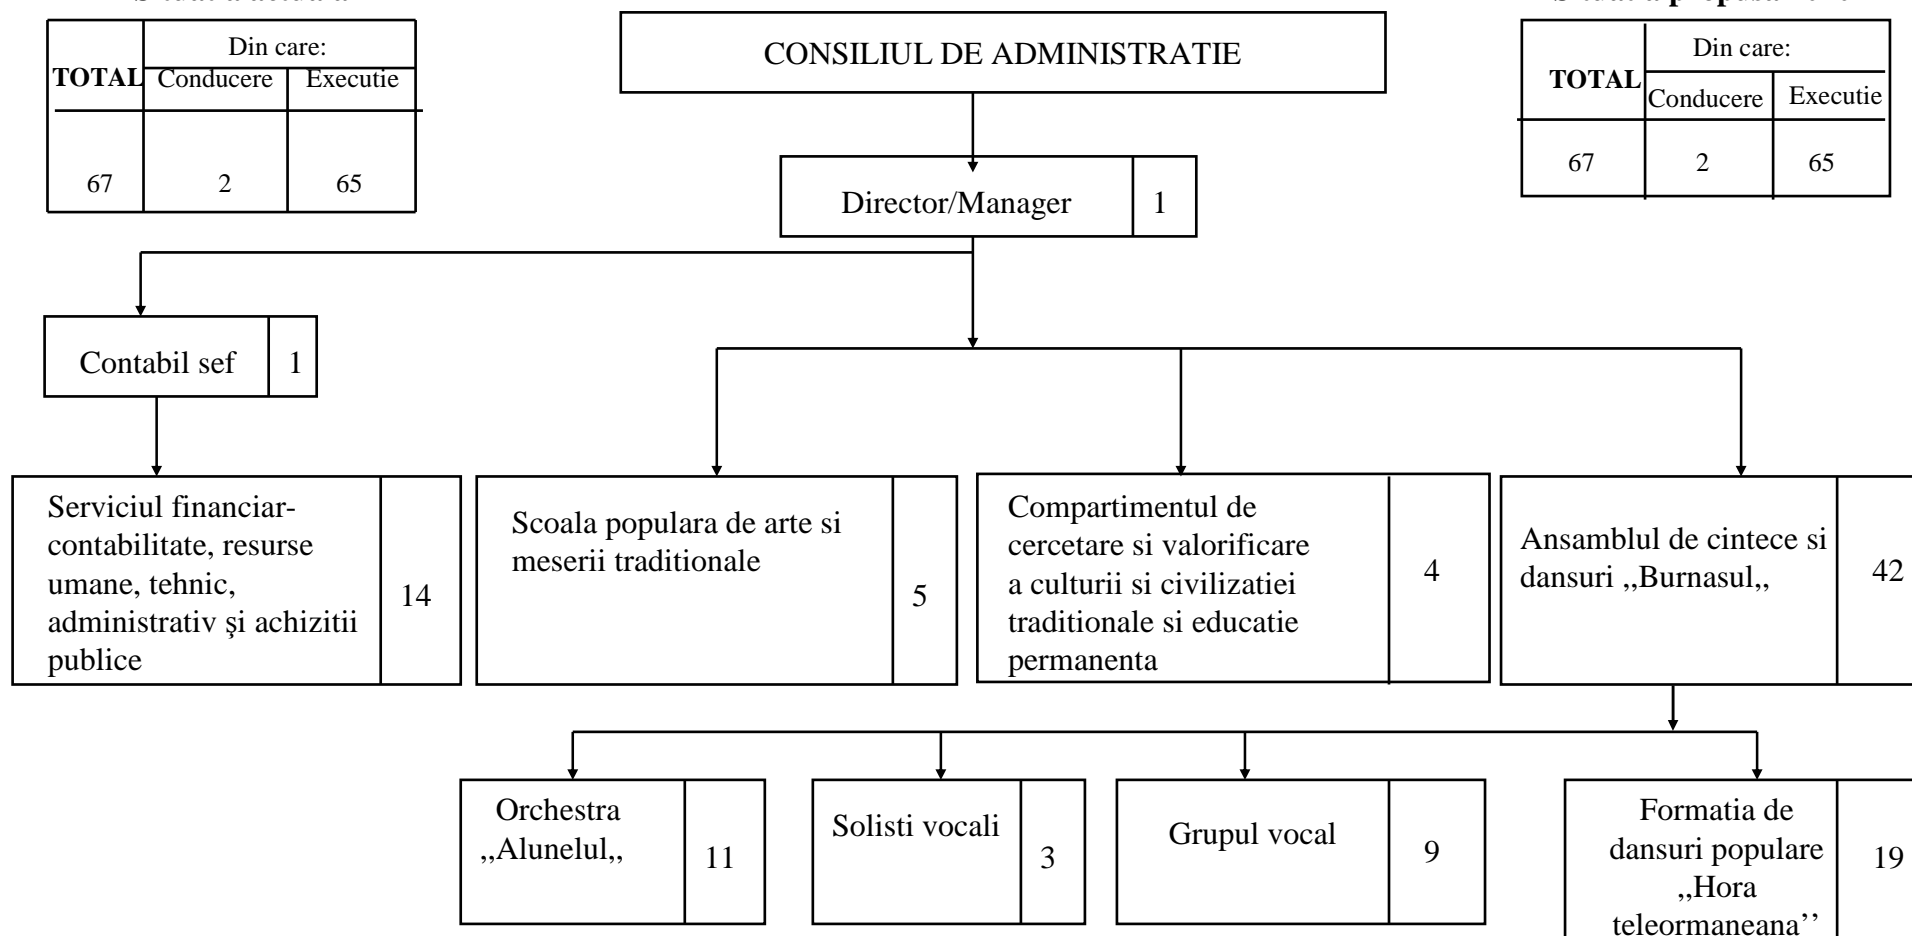

**ORGANIGRAMA**  
Centrului Județean de Conservare  
și Promovare a Culturii Tradiționale Teleorman  
pentru anul 2010

**Situatia actuala**

TOTAL	Din care:	
	Conducere	Executie
67	2	65

**Situatia propusa 2010**

TOTAL	Din care:	
	Conducere	Executie
67	2	65

Președinte  
Liviu Nicolae Dragnea